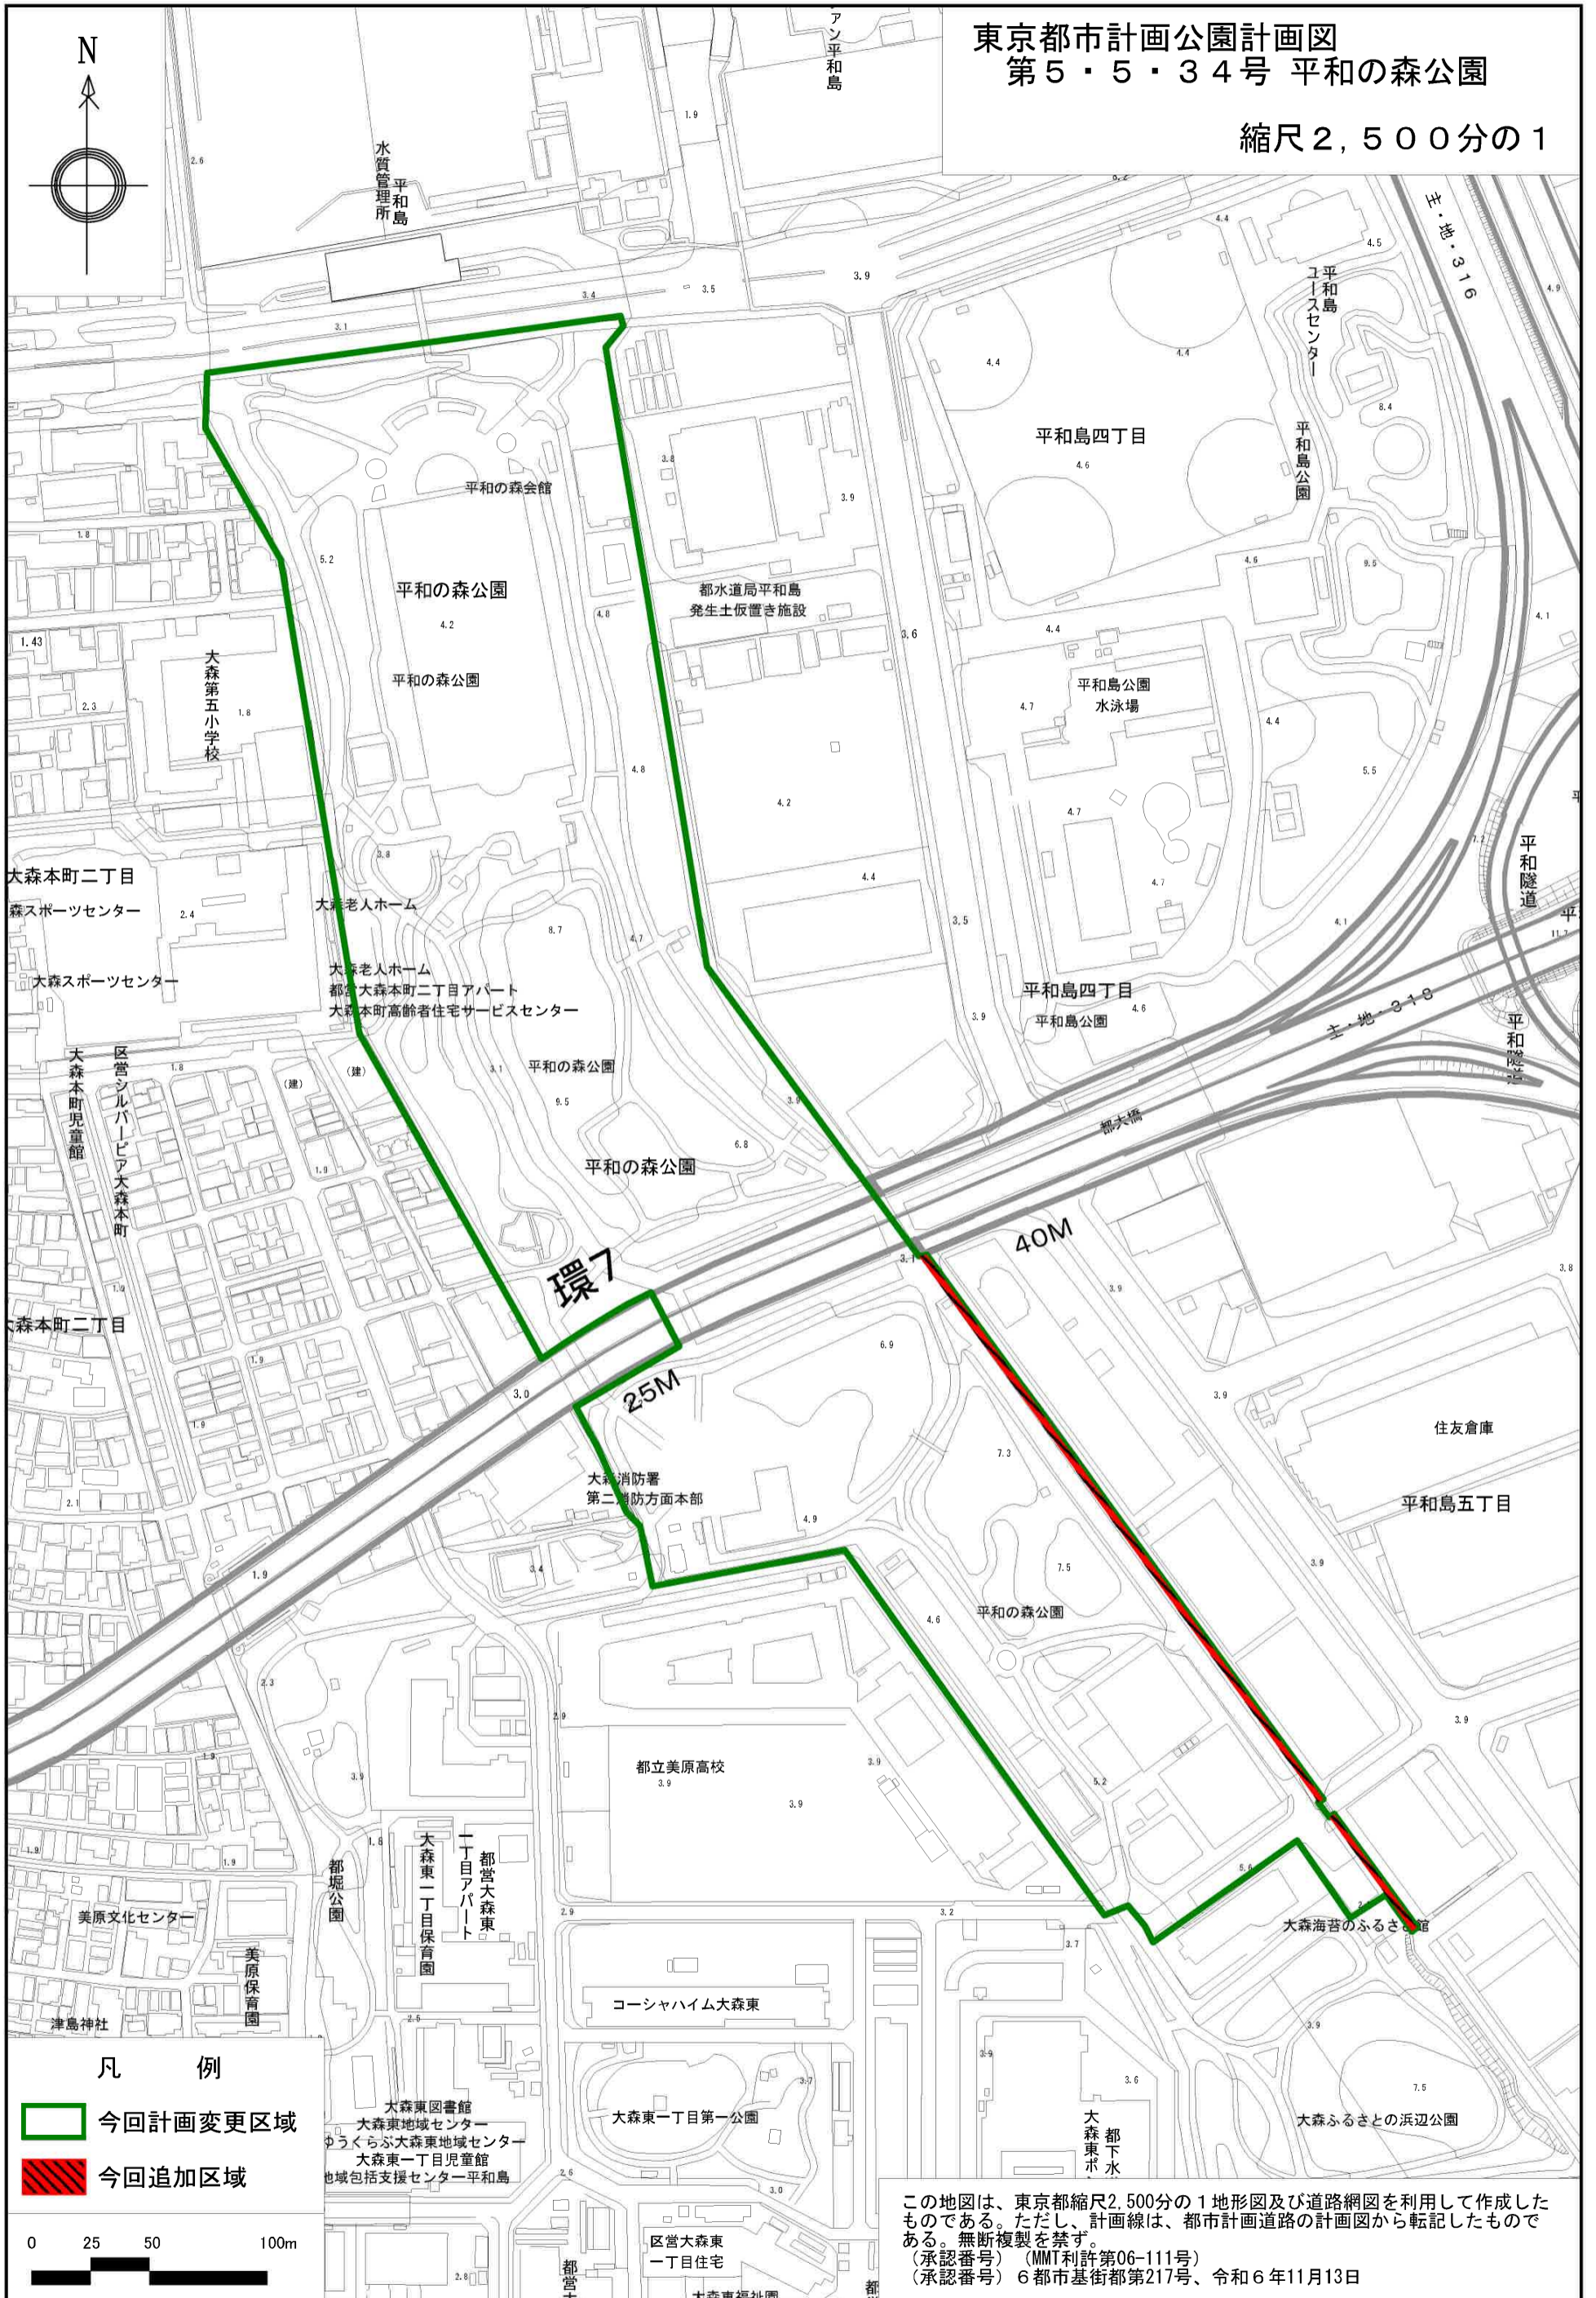

東京都市計画公園計画図  
第5・5・34号 平和の森公園

縮尺2,500分の1

この地図は、東京都縮尺2,500分の1地形図及び道路網図を利用して作成したものである。ただし、計画線は、都市計画道路の計画図から転記したものである。無断複製を禁ず。  
(承認番号) (MMT利許第06-111号)  
(承認番号) 6都市基街都第217号、令和6年11月13日