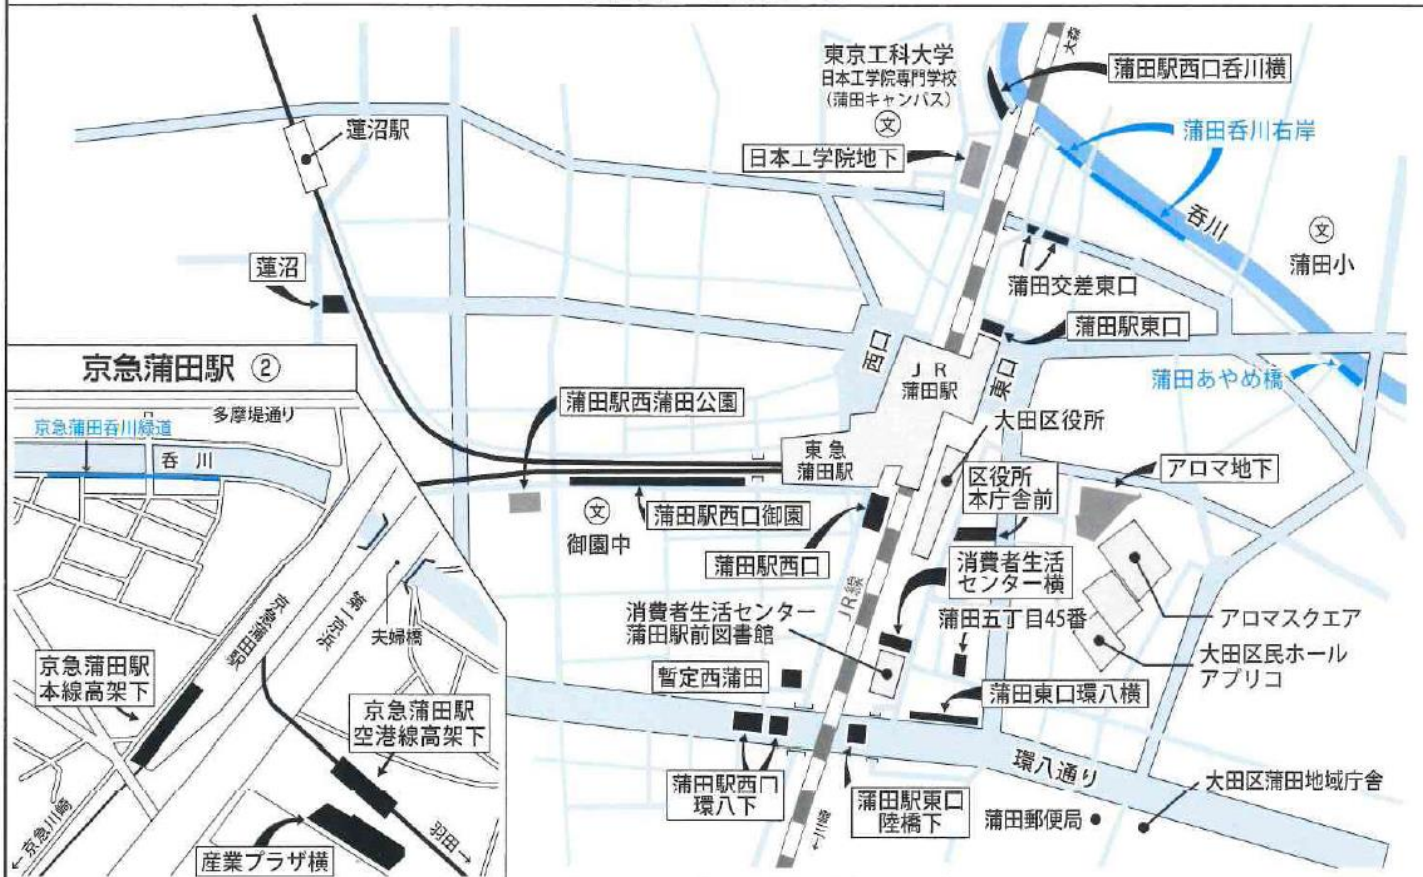

区営自転車等駐車場案内図

※地図内区分 **■** 登録制の区営自転車等駐車場 **■** 有料制の区営自転車等駐車場
 (□ありは一時利用が可能) **■** 地下

蒲田駅・蓮沼駅 ①

雑色駅 ③

下丸子駅 ④

矢口渡駅 ⑤

糞谷駅 ⑥

穴守稲荷駅 ⑦

天空橋駅 ⑧